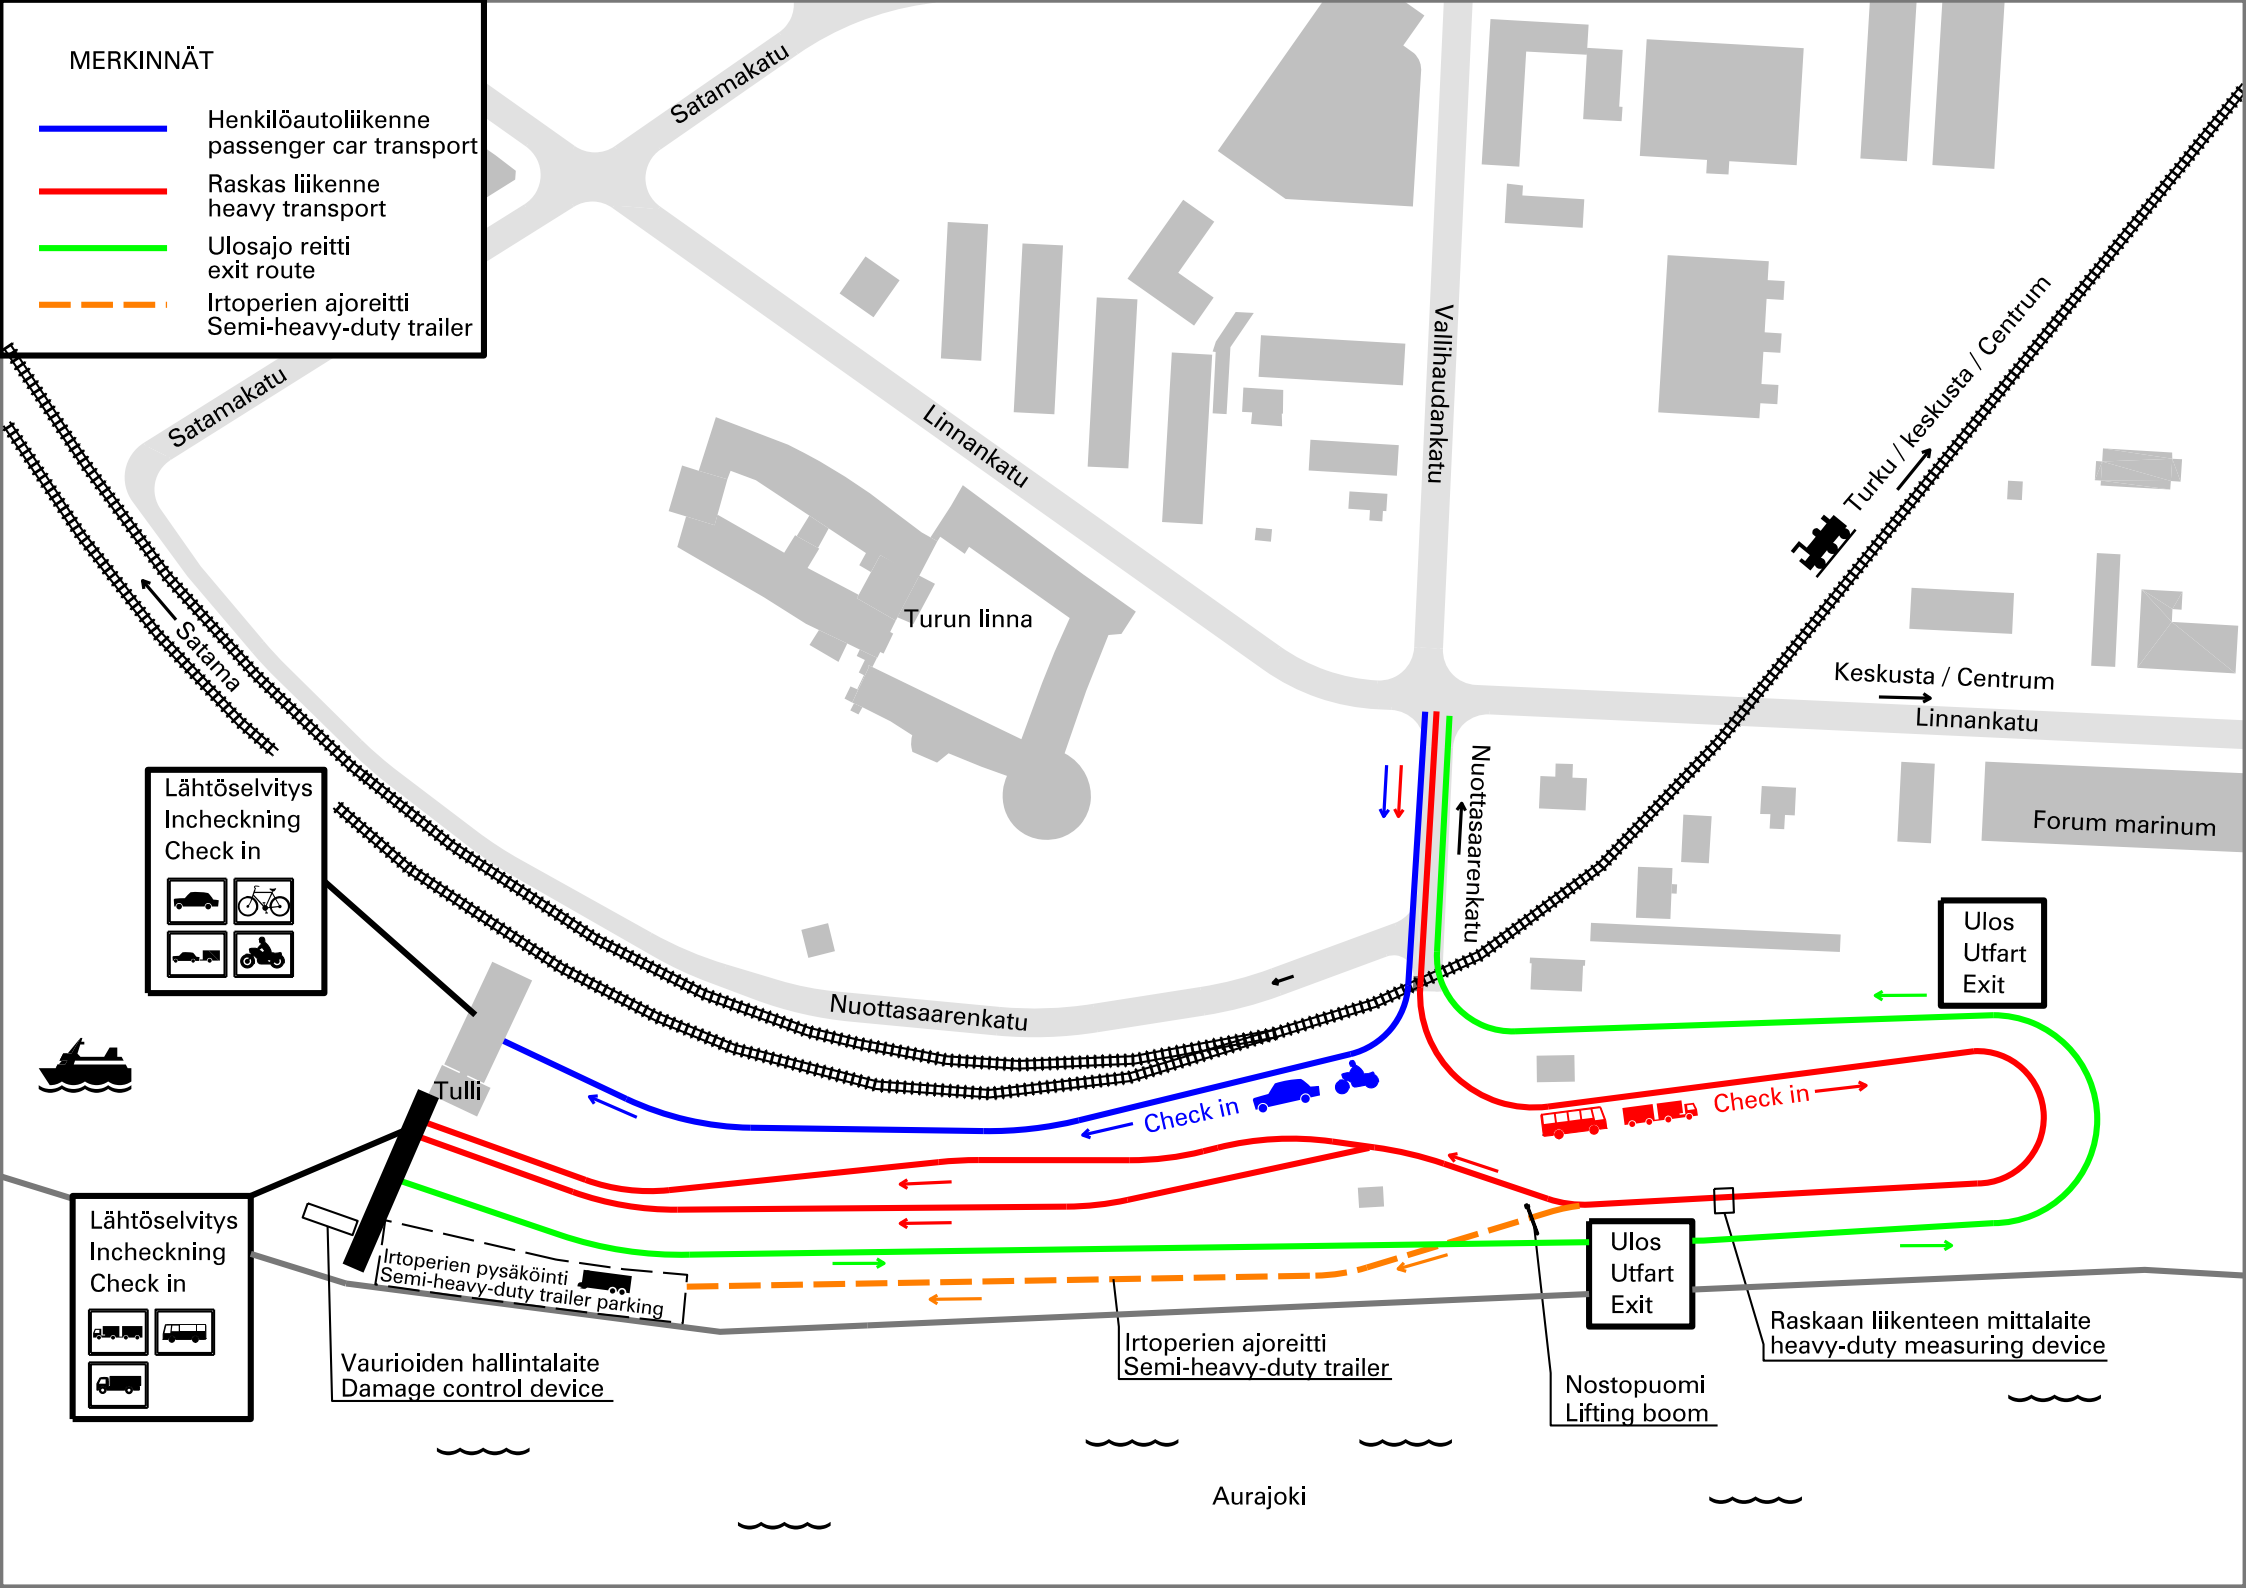

MERKINNÄT

- Henkilöautoliikenne
passenger car transport
- Raskas liikenne
heavy transport
- Ulosajo reitti
exit route
- - - Irtoerien ajoreitti
Semi-heavy-duty trailer

Lähtöselvitys
Incheckning
Check in

Lähtöselvitys
Incheckning
Check in

Irtoerien pysäköinti
Semi-heavy-duty trailer parking

Vaurioiden hallintalaite
Damage control device

Irtoerien ajoreitti
Semi-heavy-duty trailer

Ulos
Utfart
Exit

Nostopuomi
Lifting boom

Raskaan liikenteen mittalaite
heavy-duty measuring device

Ulos
Utfart
Exit

Aurajoki